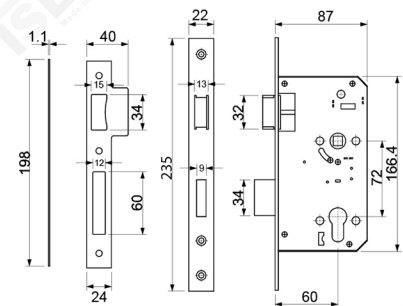

STEEL DOOR 8672 NON PANIC DOUBLE ENTRY (CYL 70MM)

Desc. : Lever Handle Tube Roses & Escutcheon
- Stainless Steel SUS 304
Type : DEKKSON LHTR 16/22MM LM
Color : SSS (Satin Stainless Steel)

Desc. : Double Cylinder
Type : DEKKSON 70MM
Color : SN (Satin Nickel)

Desc. : Lockcase Non Panic
Type : DEKKSON MTS IL 8672 LM
Color : SSS (Satin Stainless Steel)