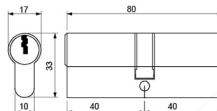

Desc. : Lockcase
Type : DEKKSON MTS IL 8672 PANIC LM
Color : SSS (Satin Stainless Steel)

Desc. : Fix Knob & Escutcheon
- Stainless Steel SUS 304
Type : Knob 3MM
Color : SSS (Satin Stainless Steel)

Desc. : Lever Handle Solid Roses & Escutcheon
- Stainless Steel SUS 304
Type : DEKKSON LHSR 16/22MM LM
Color : SSS (Satin Stainless Steel)