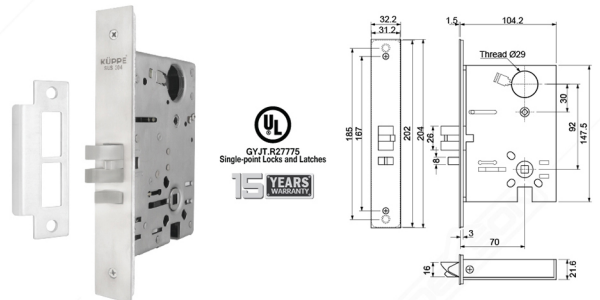

LOCKSET KUPPE KP-F20 SSS 304

Desc. : Lockcase KUPPE
Type : MTS KP-F20 SUS 304
Color : SSS (Satin Stainless Steel)