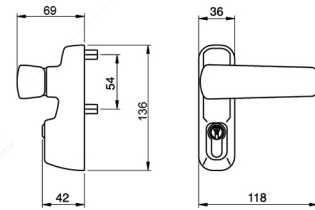

LOCKSET FOR PANIC DOOR WITH BAR HANDLE

PANIC EXIT DEKKSON PD 0701 BLACK+HANDLE

Desc. : Bar Handle
Type : PD DKS 0701
Color : Black & Red

+

Desc. : Handle & Key
Type : PD DKS 0701
Color : Black

PANIC EXIT DEKKSON 2 POINT PD 0702 BLACK+HANDLE

Desc. : Bar Handle
Type : PD DKS 0702
Color : Black & Red

+

Desc. : Handle & Key
Type : PD DKS 0701
Color : Black