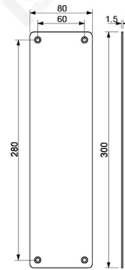

**SIGN PLATE DEKKSON
SP002A SSS**
Material : SUS 304