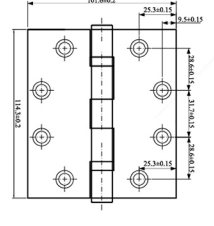

ACC. TOP PIVOT