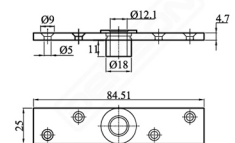

HINGE KUPPE

HINGE DEKKSON

HINGE PIVOT DEKKSON PVT DKS-200

Desc. : Pivot Hinge 200 kg
Type : Pivot DKS FPB DL-05
Max Capacity : 200 kg / set

* Acc FH Stang, Top Pivot & FPB DL 05 to be ordered separately

HINGE PIVOT DEKKSON PVT DKS-250

Desc. : Pivot Hinge 250 kg
Type : Pivot DKS PV-002
Max Capacity : 250 kg / set

No. 1: Closing speed
No. 2: Latching speed