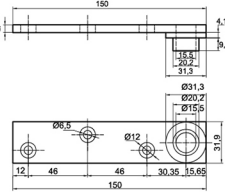

HINGE KUPPE

**HINGE KUPPE**  
ESS 4X3X3MM 2BB SSS LM  
Max Capacity : 80 kg / pair

**HINGE KUPPE**  
ESS 4,5X4X3MM 2BB SSS LM  
Max Capacity : 100 kg / pair

HINGE DEKKSON

**HINGE DEKKSON**  
ESS 4X3X3MM 2BB SSS LM  
Max Capacity : 75 kg / pair

**HINGE DEKKSON**  
ESS 4,5X4X3MM 2BB SSS LM  
Max Capacity : 95 kg / pair

ACC. TOP PIVOT

ACC. STANG

FPB DL-05

**HINGE PIVOT DEKKSON PVT DKS-200**

Desc. : Pivot Hinge 200 kg  
Type : Pivot DKS FPB DL-05  
Max Capacity : 200 kg / set