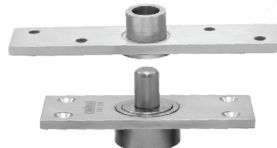

BOTTOM PIVOT