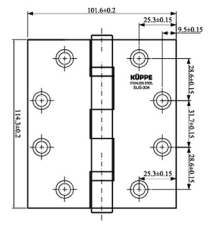

HINGE KUPPE

HINGE DEKKSON

HINGE PIVOT DEKKSON PVT DKS-200

Desc. : Pivot Hinge 200 kg
Type : Pivot DKS FPB DL-05
Max Capacity : 200 kg / set

* Acc FH Stang, Top Pivot & FPB DL 05 to be ordered separately

HINGE PIVOT DEKKSON PVT DKS-250

Desc. : Pivot Hinge 250 kg
Type : Pivot DKS PV-002
Max Capacity : 250 kg / set

No. 1: Closing speed
No. 2: Latching speed