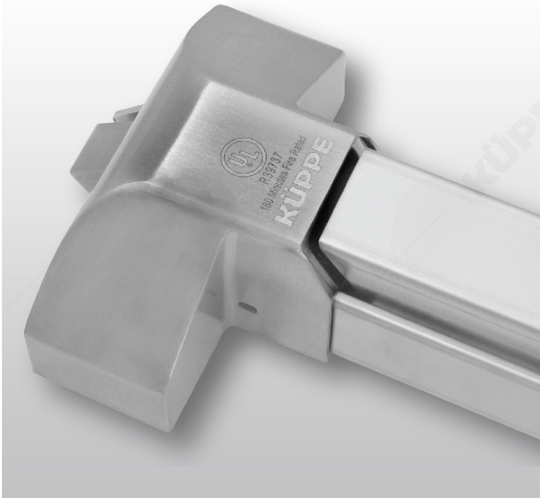

KUPPE UL CERTIFIED STEEL DOOR ACCESSORIES

PANIC EXIT KUPPE KP-PF1200HT + KP H102E SSS

KUPPE

Desc. : Push Bar
Type : KP-PF1200 HT
Color : SSS (Satin Stainless Steel)