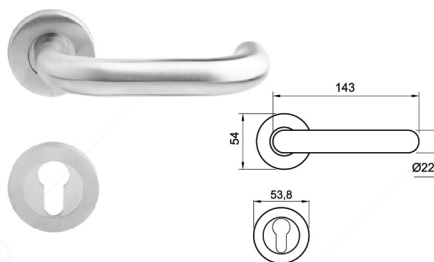

LOCKSET SD-DE-KP65-F70-LLT

Desc. : Lever Handle Tube Roses & Escutcheon
- Stainless Steel SUS 304
Type : KUPPE LHTR 16/22MM LM
Color : SSS (Satin Stainless Steel)