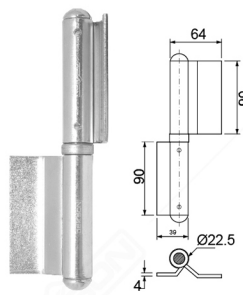

HINGE DEKKSON
ES-IR 64X90-39X90 GALV
Max Capacity : 100 kg / pair