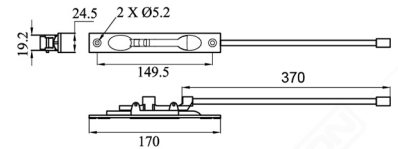

## FLUSH BOLT

**FLUSH BOLT AUTOMATIC DEKKSON  
FB 707 AT SSS**  
Available in : Left and Right

**FLUSH BOLT DEKKSON  
FB SQ 501 270MM ZC**

**FLUSH BOLT DEKKSON  
FB SQ 501 370MM ZC**