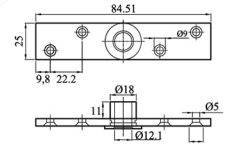

\* Acc FH Stang, Top Pivot & FPB DL 05 to be ordered separately

TOP PIVOT

BOTTOM PIVOT

**HINGE PIVOT DEKKSON PVT DKS-250**

Desc. : Pivot Hinge 250 kg  
Type : Pivot DKS PV-002  
Max Capacity : 250 kg / set