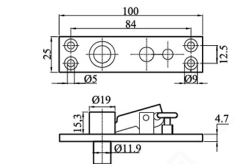

BOTTOM PIVOT