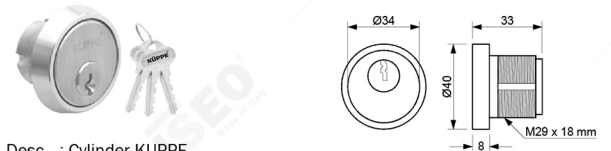

Desc. : Cylinder KUPPE
Type : KP LC 011
Color : Satin Nickel (SN)