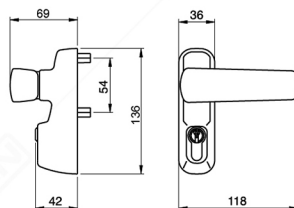

LOCKSET FOR PANIC DOOR WITH BAR HANDLE

LOCKSET PC-SE/DE-ISEO 3774A-K (SINGLE / DOUBLE ENTRY)

CE
BS EN 1154

+

ISEO
Made in Italy

Desc. : Bar Handle
Type : ISEO Idea Single Point 941113774A
Color : Met Grey
(Available : Black & Red)

Desc. : Handle & Key
Type : ISEO 94011007T
Color : Met Grey
(Available : Black)

LOCKSET PB-SE/DE-ISEO VERTICAL (SINGLE / DOUBLE ENTRY)

Desc. : Bar Handle with Vertical Bolt
Type : ISEO 2 Point Idea 9432083774
Color : Met Grey
(Available : Black & Red)

CE
BS EN 1154

+

Desc. : Handle & Key
Type : ISEO 94011007T
Color : Met Grey
(Available : Black)