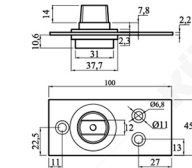

**HINGE DEKKSON**  
ESS 4,5X4X3MM 2BB SSS LM  
Max Capacity : 95 kg / pair

ACC. TOP PIVOT

ACC. STANG

FPB DL-05

**HINGE PIVOT DEKKSON PVT DKS-200**

Desc. : Pivot Hinge 200 kg  
Type : Pivot DKS FPB DL-05  
Max Capacity : 200 kg / set