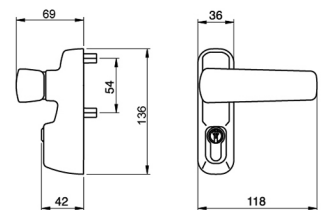

LOCKSET FOR PANIC DOOR WITH BAR HANDLE

PANIC EXIT DEKKSON PD 0701 BLACK+HANDLE

Desc. : Bar Handle
Type : PD DKS 0701
Color : Black & Red

+

Desc. : Handle & Key
Type : PD DKS 0701
Color : Black

PANIC EXIT DEKKSON 2 POINT PD 0702 BLACK+HANDLE

Desc. : Bar Handle
Type : PD DKS 0702
Color : Black & Red

+

Desc. : Handle & Key
Type : PD DKS 0701
Color : Black