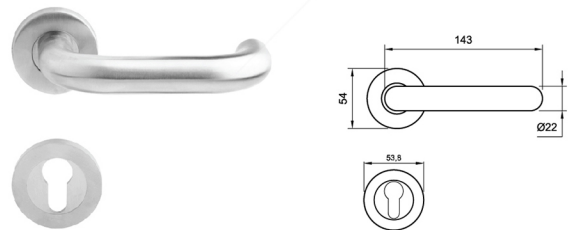

Desc. : Lever Handle Solid Roses & Escutcheon
- Stainless Steel SUS 304
Type : KUPPE LHSR 16/22MM LM
Color : SSS (Satin Stainless Steel)