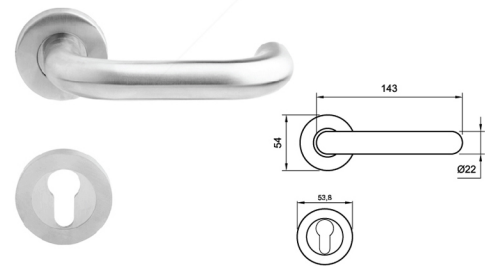

Desc. : Lever Handle Solid Roses & Escutcheon
- Stainless Steel SUS 304
Type : KUPPE LHSR 16/22MM LM
Color : SSS (Satin Stainless Steel)