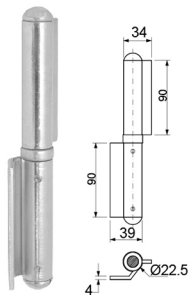

### LOCKSET PB-SE/DE-ISEO VERTICAL (SINGLE / DOUBLE ENTRY)

Desc. : Bar Handle with Vertical Bolt  
Type : ISEO 2 Point Idea 9432083774  
Color : Met Grey  
(Available : Black & Red)

**CE**  
BS EN 1154

+

\* Acc FH Stang, Top Pivot & FPB DL 05 to be ordered separately

TOP PIVOT

BOTTOM PIVOT

**HINGE PIVOT DEKKSON PVT DKS-250**

Desc. : Pivot Hinge 250 kg  
Type : Pivot DKS PV-002  
Max Capacity : 250 kg / set