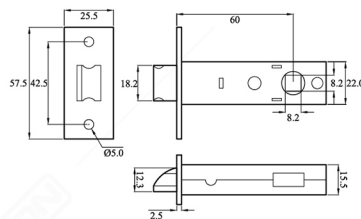

Desc. : Pull Plate / Flush Ring Handle
- Stainless Steel SUS 304
Type : PP 009
Color : SSS (Satin Stainless Steel)

Desc. : Latch Bolt
Type : DKS LFS 001 P