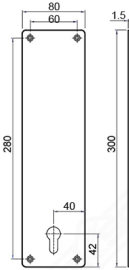

SIGN PLATE

**SIGN PLATE DEKKSON
SP002D CYL SSS**
Material : SUS 304