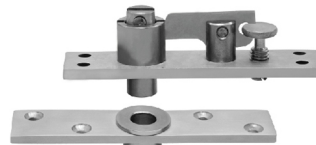

HINGE KUPPE

HINGE DEKKSON

HINGE PIVOT DEKKSON PVT DKS-200

Desc. : Pivot Hinge 200 kg
Type : Pivot DKS FPB DL-05
Max Capacity : 200 kg / set

* Acc FH Stang, Top Pivot & FPB DL 05 to be ordered separately

TOP PIVOT

HINGE PIVOT DEKKSON PVT DKS-250

Desc. : Pivot Hinge 250 kg
Type : Pivot DKS PV-002
Max Capacity : 250 kg / set

No. 1: Closing speed
No. 2: Latching speed