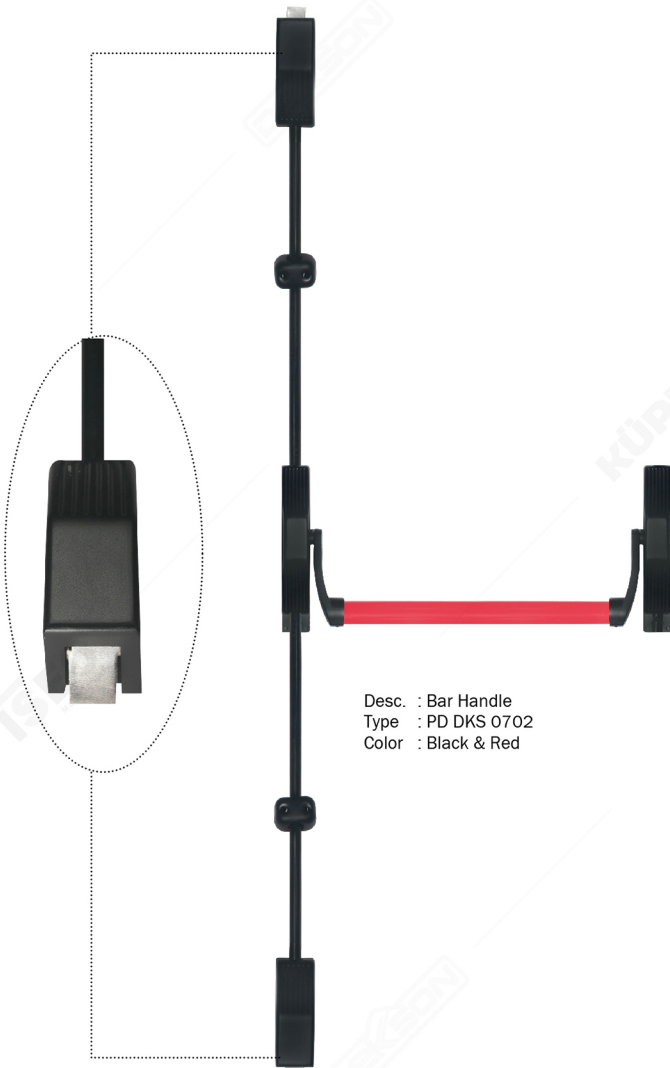

# LOCKSET FOR PANIC DOOR WITH BAR HANDLE

## PANIC EXIT DEKKSON PD 0701 BLACK+HANDLE

Desc. : Bar Handle  
 Type : PD DKS 0701  
 Color : Black & Red

+

Desc. : Handle & Key  
 Type : PD DKS 0701  
 Color : Black

## PANIC EXIT DEKKSON 2 POINT PD 0702 BLACK+HANDLE

Desc. : Bar Handle  
 Type : PD DKS 0702  
 Color : Black & Red

+

Desc. : Handle & Key  
 Type : PD DKS 0701  
 Color : Black