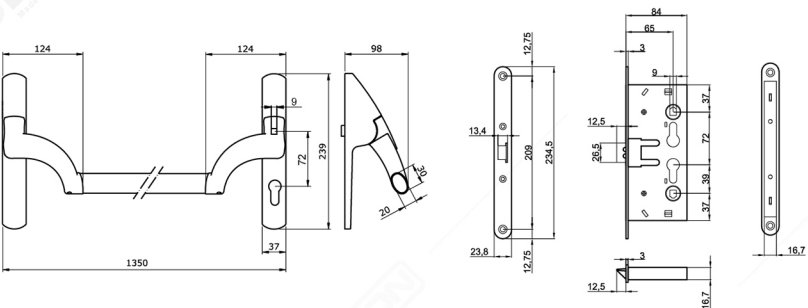

Desc. : Lever Handle Solid Roses & Escutcheon
- Stainless Steel SUS 304
Type : KUPPE LHSR 16/22MM LM
Color : SSS (Satin Stainless Steel)