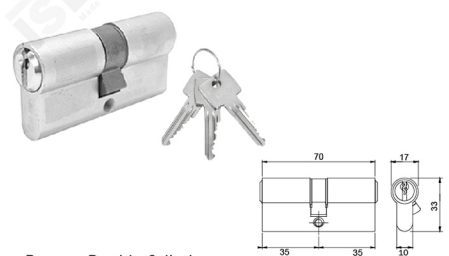

Desc. : Double Cylinder
Type : ISEO F6-70MM
Color : SN (Satin Nickel)