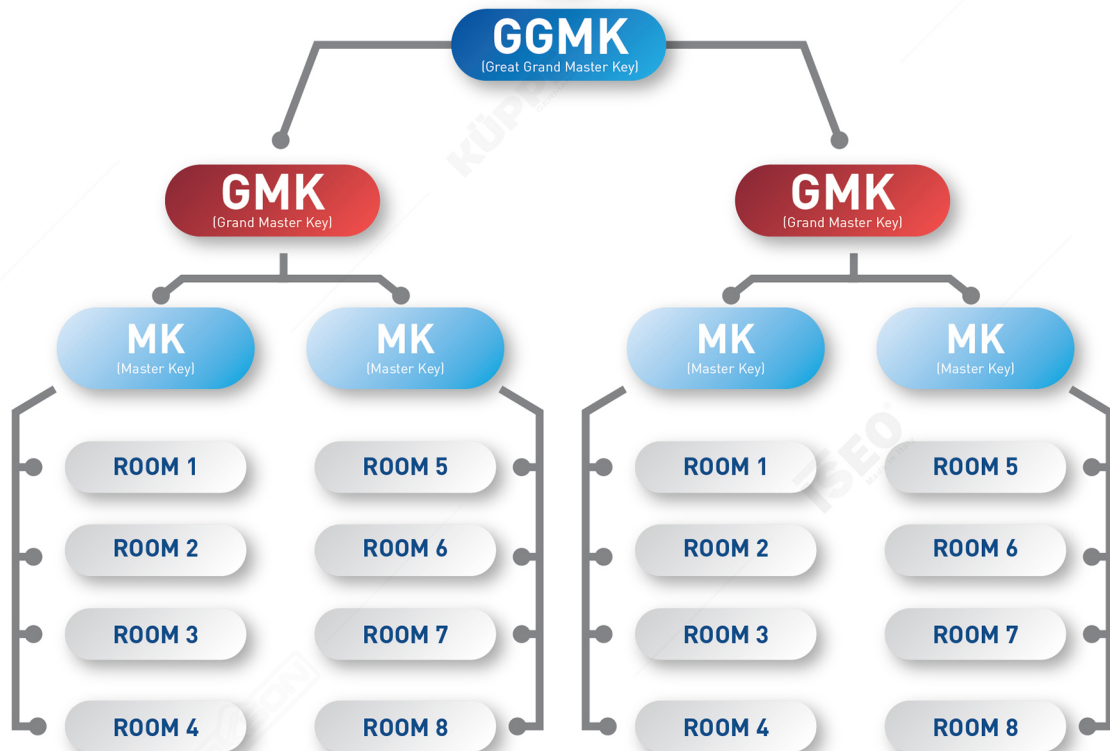

## CONTENT

---

## CONTENT

CERTIFICATE OF CONFORMITY	1
MASTERKEY SYSTEM	1
KUPPE UL LISTED PANIC DOOR	2
ISEO PANIC DOOR	3
DEKKSON PANIC DOOR	5
KUPPE PANIC & NON PANIC DOOR LEVER HANDLE	6
DEKKSON PANIC & NON PANIC DOOR LEVER HANDLE	7
SHAFT DOOR	8
HINGE KUPPE & DEKKSON	9
PULL HANDLE DEKKSON	10
SIGN PLATE DEKKSON	10
MORTISE KUPPE	10
CYLINDER DEKKSON, KUPPE & ISEO	11
DOOR CLOSER DEKKSON & KUPPE	12
FLUSH BOLT DEKKSON	12
DOOR STOPPER DEKKSON	12
PROJECT REFERENCES	13

# MASTER KEY SYSTEM

**MASTERKEY SYSTEM** adalah suatu sistem penguncian dimana satu anak kunci dapat membuka banyak kunci / pintu sesuai dengan kebutuhan dan setiap kunci tetap memiliki kunci masing - masing yang tidak dapat saling membuka.