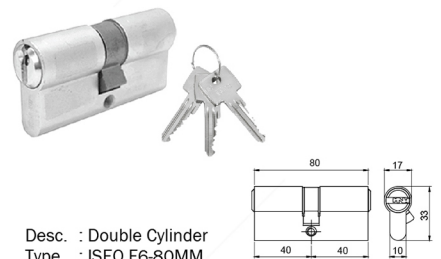

Desc. : Double Cylinder
Type : ISEO F6-80MM
Color : SN (Satin Nickel)