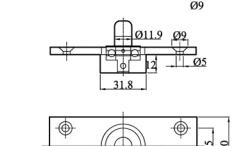

\* Acc FH Stang, Top Pivot & FPB DL 05 to be ordered separately

TOP PIVOT

BOTTOM PIVOT

**HINGE PIVOT DEKKSON PVT DKS-250**

Desc. : Pivot Hinge 250 kg  
Type : Pivot DKS PV-002  
Max Capacity : 250 kg / set