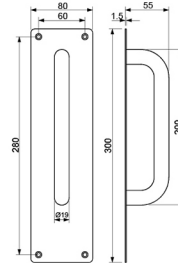

## PULL HANDLE

**PULL HANDLE DEKKSON  
PH DL801**  
Material : SUS 304  
Available :  
PH DL801 32X332X300 PSS  
PH DL801 32X382X350 PSS

**PULL HANDLE DEKKSON  
PH DL809**  
Material : SUS 304  
Available :  
PH DL809 32X332X300 PSS  
PH DL809 32X382X350 PSS

## SIGN PLATE

**SIGN PLATE DEKKSON  
SP002D CYL SSS**  
Material : SUS 304

**SIGN PLATE DEKKSON  
SP002A SSS**  
Material : SUS 304

**SIGN PLATE DEKKSON  
SP003 HDL + CYL HOLE SSS**  
Material : SUS 304

**SIGN PLATE DEKKSON  
SP003 N HDL SSS**  
Material : SUS 304