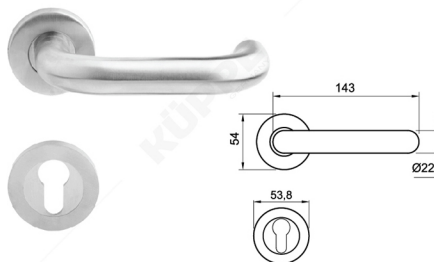

LOCKSET FD-DE-KP65-LL

Desc. : Lever Handle Solid Roses & Escutcheon
- Stainless Steel SUS 304
Type : KUPPE LHSR 16/22MM LM
Color : SSS (Satin Stainless Steel)