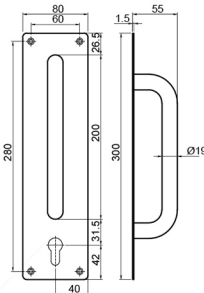

**SIGN PLATE DEKKSON
SP003 HDL + CYL HOLE SSS**
Material : SUS 304