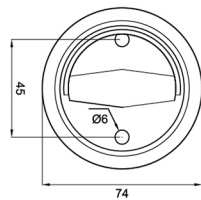

LOCKSET GC-DKS-001P (GARBAGE CHUTE)