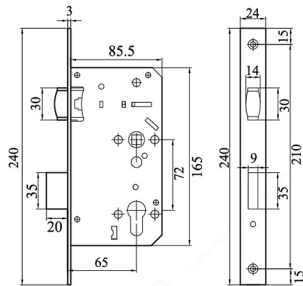

MORTISE

**ROLLER LOCKCASE KUPPE
MTS RL 6572 SSS LM**