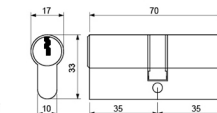

STEEL DOOR 8672 NON PANIC DOUBLE ENTRY (CYL 70MM)

Desc. : Lever Handle Tube Roses & Escutcheon
- Stainless Steel SUS 304
Type : DEKKSON LHTR 16/22MM LM
Color : SSS (Satin Stainless Steel)

Desc. : Double Cylinder
Type : DEKKSON 70MM
Color : SN (Satin Nickel)

Desc. : Lockcase Non Panic
Type : DEKKSON MTS IL 8672 LM
Color : SSS (Satin Stainless Steel)