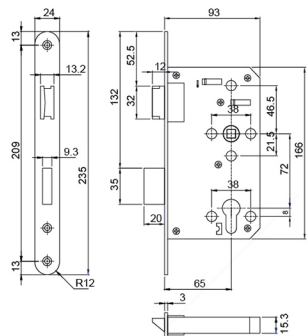

LOCKSET PL-SE-KP65P-LK (SINGLE ENTRY)

Desc. : Fix Knob & Escutcheon
- Stainless Steel SUS 304
Type : Knob 3MM
Color : SSS (Satin Stainless Steel)

Desc. : Lever Handle Solid Roses & Escutcheon
- Stainless Steel SUS 304
Type : KUPPE LHSR 16/22MM LM
Color : SSS (Satin Stainless Steel)

Desc. : Lockcase
Type : KUPPE MTS IL 6572 Panic LM
Color : SSS (Satin Stainless Steel)