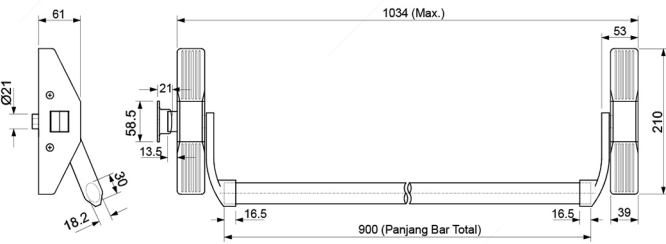

Desc. : Bar Handle
Type : PD DKS 0701
Color : Black & Red