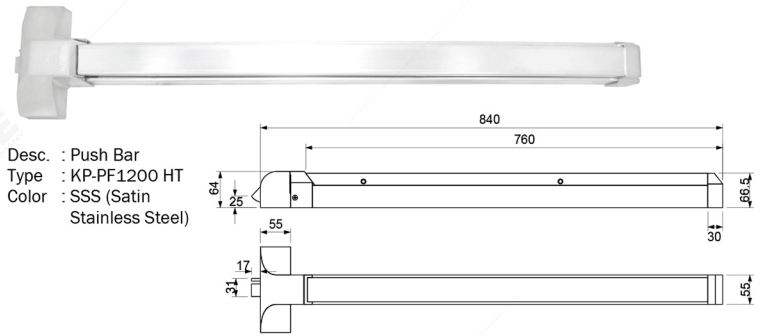

KUPPE UL CERTIFIED STEEL DOOR ACCESSORIES

PANIC EXIT KUPPE KP-PF1200HT + KP H102E SSS

KUPPE

Desc. : Push Bar
Type : KP-PF1200 HT
Color : SSS (Satin Stainless Steel)