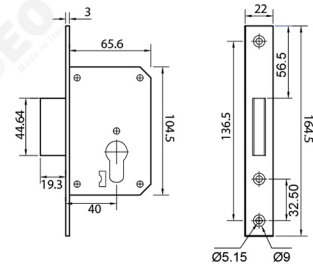

**DEAD BOLT KUPPE
MTS DB40MM SSS**