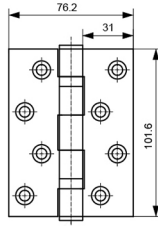

HINGE KUPPE

**HINGE KUPPE**  
ESS 4X3X3MM 2BB SSS LM  
Max Capacity : 80 kg / pair

**HINGE KUPPE**  
ESS 4,5X4X3MM 2BB SSS LM  
Max Capacity : 100 kg / pair

HINGE DEKKSON

**HINGE DEKKSON**  
ESS 4X3X3MM 2BB SSS LM  
Max Capacity : 75 kg / pair