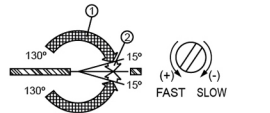

HINGE KUPPE

HINGE DEKKSON

HINGE PIVOT DEKKSON PVT DKS-200

Desc. : Pivot Hinge 200 kg
Type : Pivot DKS FPB DL-05
Max Capacity : 200 kg / set

* Acc FH Stang, Top Pivot & FPB DL 05 to be ordered separately

HINGE PIVOT DEKKSON PVT DKS-250

Desc. : Pivot Hinge 250 kg
Type : Pivot DKS PV-002
Max Capacity : 250 kg / set

No. 1: Closing speed
No. 2: Latching speed